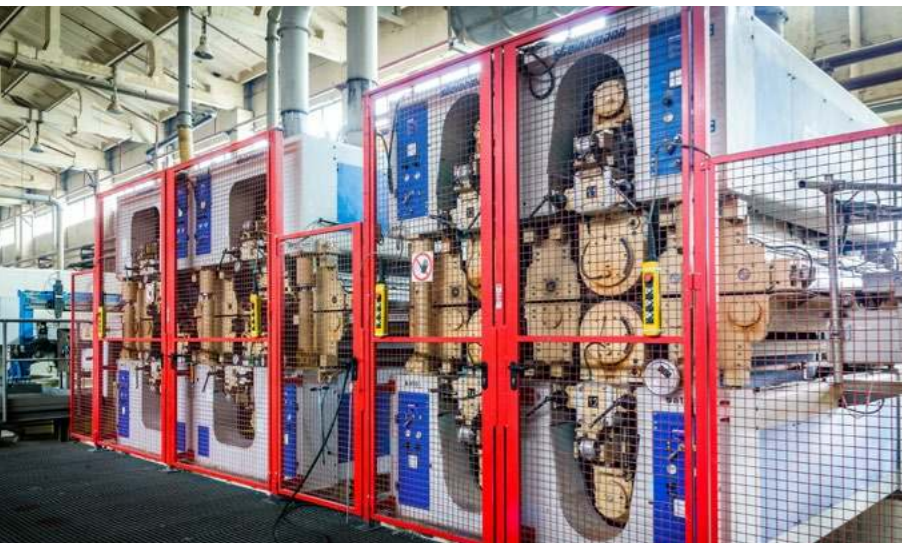

## СДЕЛАНО В РОССИИ С ВНИМАНИЕМ К ДЕТАЛЯМ

Ламинированные полы «Ламинели» изготавливаются в Томске с использованием новейшего немецкого технологического оборудования компаний HOMAG и Dieffenbacher.

Для изготовления ламината используется высококачественная местная древесина, все стадии производства соответствуют мировым промышленным стандартам.